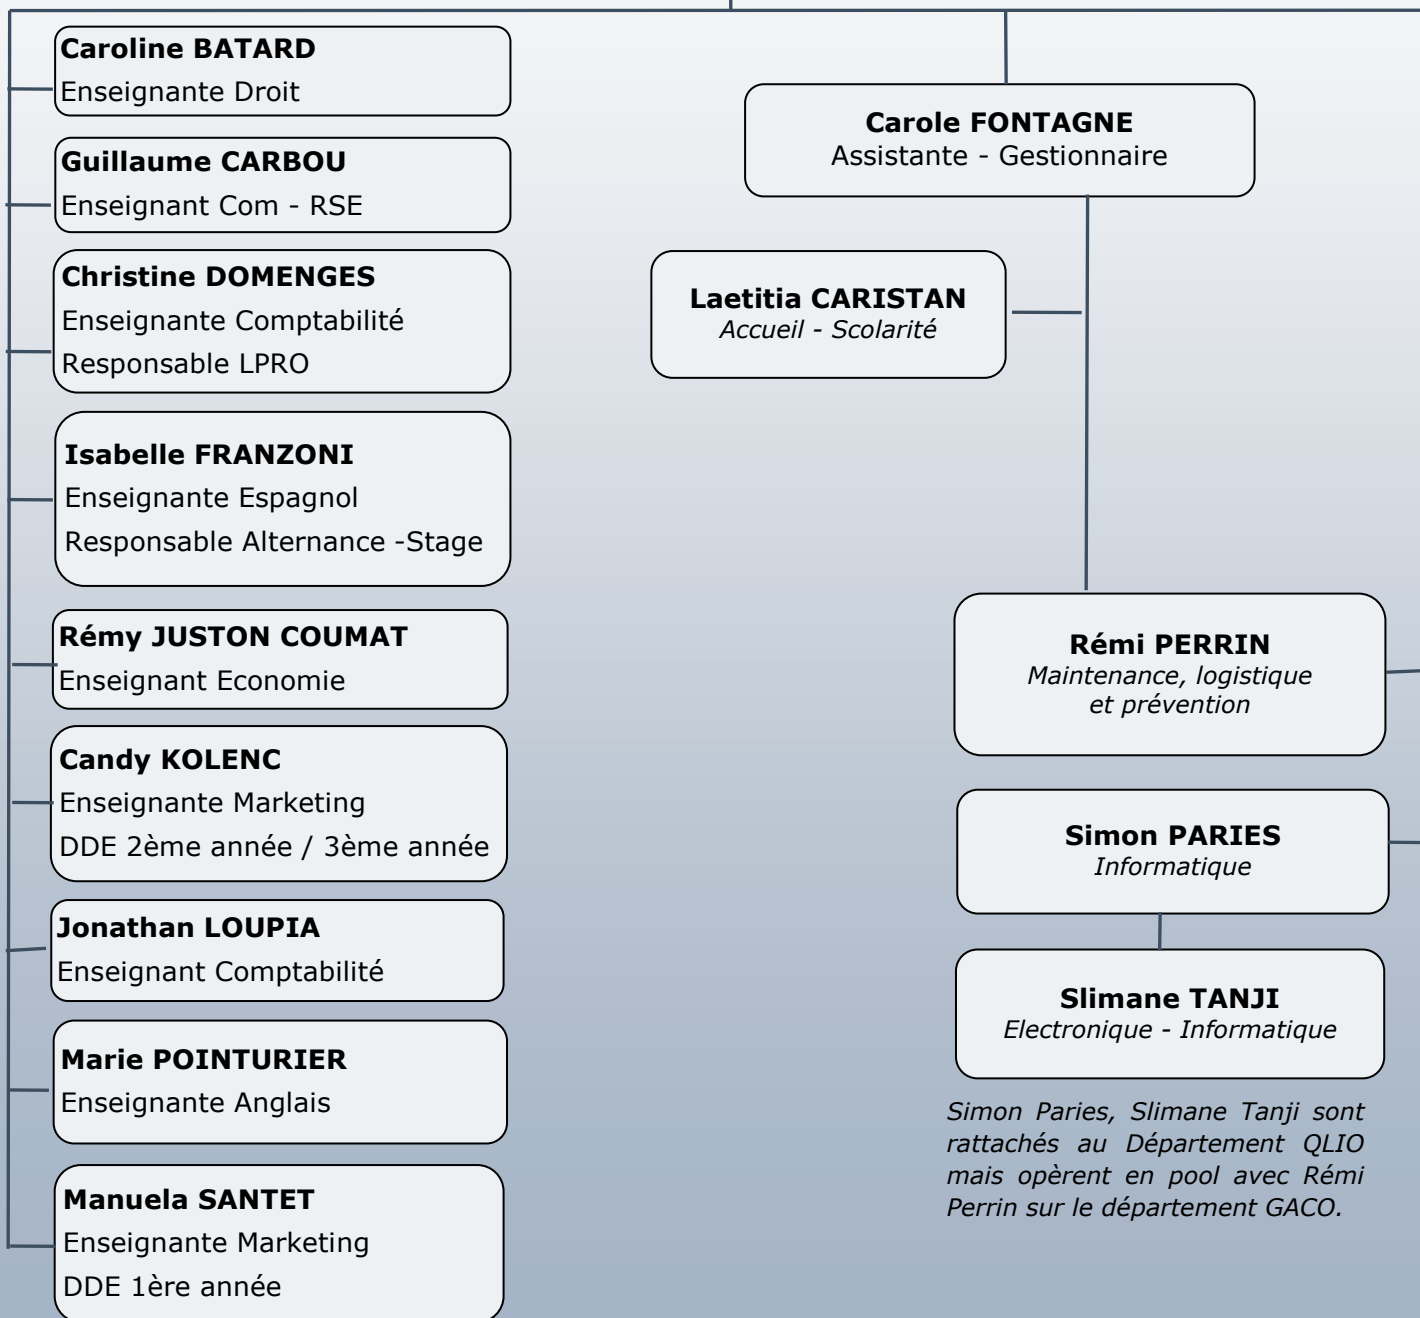

**François BASSÉRAS**  
**Chef de Département**  
 Enseignant marketing

*Simon Paries, Slimane Tanji sont rattachés au Département QLIO mais opèrent en pool avec Rémi Perrin sur le département GACO.*